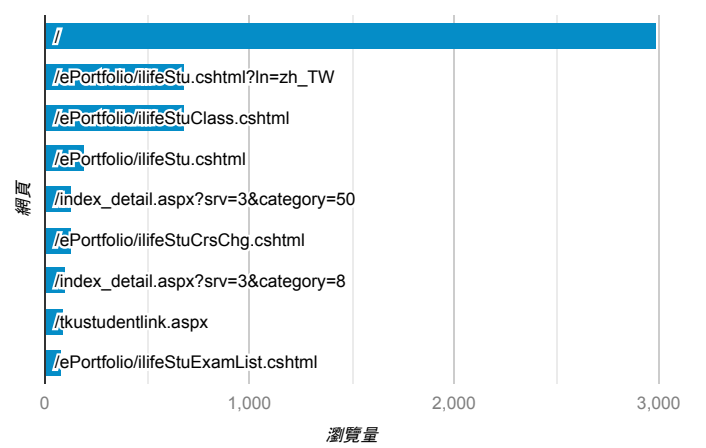

報表03_內容

2019年8月1日 - 2019年8月31日

所有使用者
100.00% 個工作階段

網頁載入平均需時 (秒)

● 平均網頁載入時間 (秒)

網頁載入平均需時 (秒)和瀏覽量 (依 網頁 分組)

網頁	平均網頁載入時間 (秒)	瀏覽量
/index_detail.aspx?srv=3&category=9&pg=2	12.66	12
/index_detail.cshtml?srv=3&category=35	3.25	48
/	2.98	2,990
/index_detail.cshtml?srv=3	2.77	3
/index_detail_share.cshtml?id=FF39FD72FC4DA611	2.68	4
/ePortfolio/ilifeStuLevReg.cshtml	2.51	82
/index_detail.aspx?srv=3&category=23	2.34	42
/index_detail_share.aspx?id=CB5F5CA72248A348	2.26	5
/index_detail_share.cshtml?id=1BAACA2A1CD45378	1.82	1
/intro_MISStudentInfo.aspx	1.68	82

網頁載入平均需時 (秒) (依瀏覽器分組)

瀏覽器	平均網頁載入時間 (秒)
Chrome	2.65
Opera	2.02
Internet Explorer	1.36
Safari	1.13

瀏覽量 (依網頁分組)

造訪和新造訪率 (依 關鍵字 分組)

關鍵字	工作階段	新工作階段百分比
(not provided)	1,386	87.16%
(not set)	3	100.00%